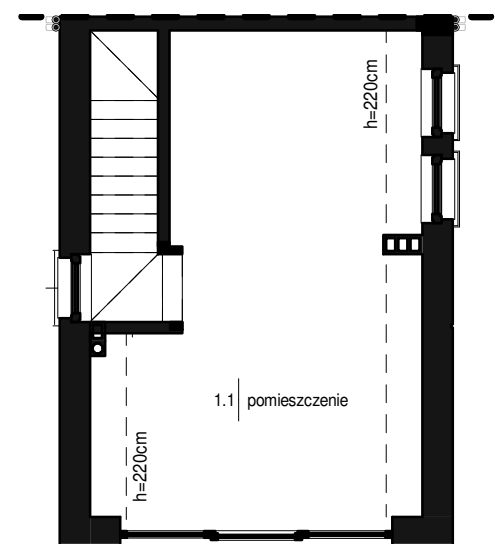

BUDYNEK 34C/1 PARTER + PIĘTRO

KARTA LOKALU U 34C/1

ZESTAWIENIE POMIESZCZEŃ					
PARTER			PIĘTRO		
0.1	pokój dzienny z aneksem kuchennym	~18,12m ²	1.1	sala fitness	~23,60m ²
0.2	przedsionek	~3,14m ²	ok. 23,60m ²		
0.3	łazienka	~3,33m ²	razem ok. 48,19m ²		
		ok. 24,59m ²			