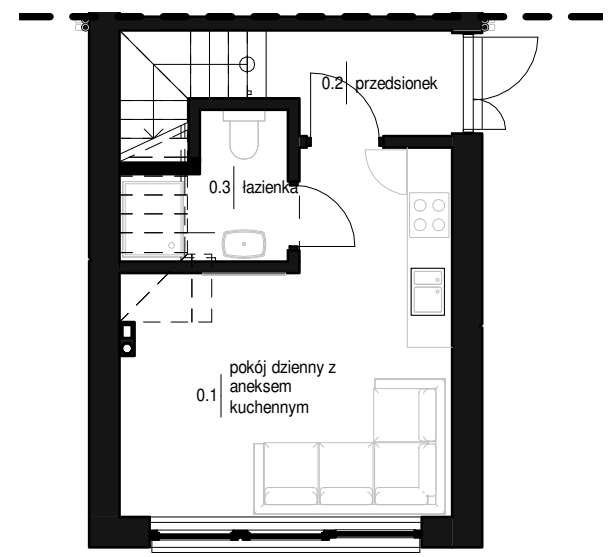

BUDYNEK 34C/1 PARTER + PIĘTRO

KARTA LOKALU U 34C/1

ZESTAWIENIE POMIESZCZEŃ					
PARTER			PIĘTRO		
0.1	pokój dzienny z aneksem kuchennym	~18,12m ²	1.1	sala fitness	~23,60m ²
0.2	przedsionek	~3,14m ²	ok. 23,60m ²		
0.3	łazienka	~3,33m ²	razem ok. 48,19m ²		
		ok. 24,59m ²			